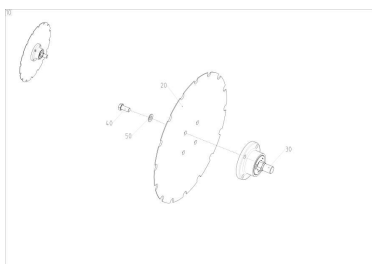

Для EDX 12000-ТС

ЕТВ-6000000146, 64100378
Система контроля высева
СКИФ-48

ЕТВ-6000000180, Колтеры
левого блока сошников

ЕТВ-6000000181, Колтеры
правого блока сошников

ЕТВ-6000000182, КОНСОЛЬ С
КОЛТЕРОМ EDX ПРАВ.

ЕТВ-6000000183, Диск

ЕТВ-6000000184, КОНСОЛЬ С
КОЛТЕРОМ EDX ЛЕВ.

Для EDX 12000-ТС

Артикул	Элемент	Описание
ЕТВ-6000000146	1	64100378 Система контроля высева СКИФ-48
ЕТВ-6000000180	2	Колтеры левого блока сошников
ЕТВ-6000000181	3	Колтеры правого блока сошников
ЕТВ-6000000182	4	КОНСОЛЬ С КОЛТЕРОМ EDX ПРАВ.
ЕТВ-6000000183	5	Диск
ЕТВ-6000000184	6	КОНСОЛЬ С КОЛТЕРОМ EDX ЛЕВ.

64100378 Система контроля высева СКИФ-48 (ЕТВ-6000000146)

64100378 Система контроля высева СКИФ-48 (ЕТВ-6000000146)

Артикул	Элемент	Описание	Количество
NI6001RU	10	ТЕРМИНАЛ V7.00E	1
NI6002RU	20	ДОК-СТАНЦИЯ	1
66500404	30	ДЕРЖАТЕЛЬ УНИВЕРСАЛЬНЫЙ	1
NI6019RU	40	БЛОК БСД-48	1
NL6001RU	50	КАБЕЛЬ 9Э-8М	1
NL6075RU	60	КАБЕЛЬ Э106-60	1
NH6005RU	70	ДАТЧИК ДФА-3 (длина кабеля 1м)	4
NH6003RU	80	ДАТЧИК ДМ	5
NL6008RU	90	КАБЕЛЬ №101А-4М	1
NL6009RU	100	КАБЕЛЬ №101Б	1
MG6008RU	110	РЭ «Монитор ВИЗОР»	1
MG6009RU	120	РЭ СКИФ-48 EDX	1
MG6007RU	130	КАБЕЛЬ №154	1
MG6008RU	140	КАБЕЛЬ №155	1
NL6109RU	150	КАБЕЛЬ 1203-60	1
NL6110RU	160	КАБЕЛЬ 1204-95	1
NF6007RU	170	ДИСТРИБЬЮТОР ПИТАНИЯ ЭД	1
NI6020RU	180	БЛОК МКД	2
NL6020RU	190	КАБЕЛЬ Э106-30(9Э)	3
NL6083RU	200	КАБЕЛЬ2401-3	1
NL6033RU	210	КАБЕЛЬ 104-40(139)	2
NL6081RU	220	КАБЕЛЬ 103-25(106)	1
NL6085RU	230	КАБЕЛЬ 2404.1-3	1