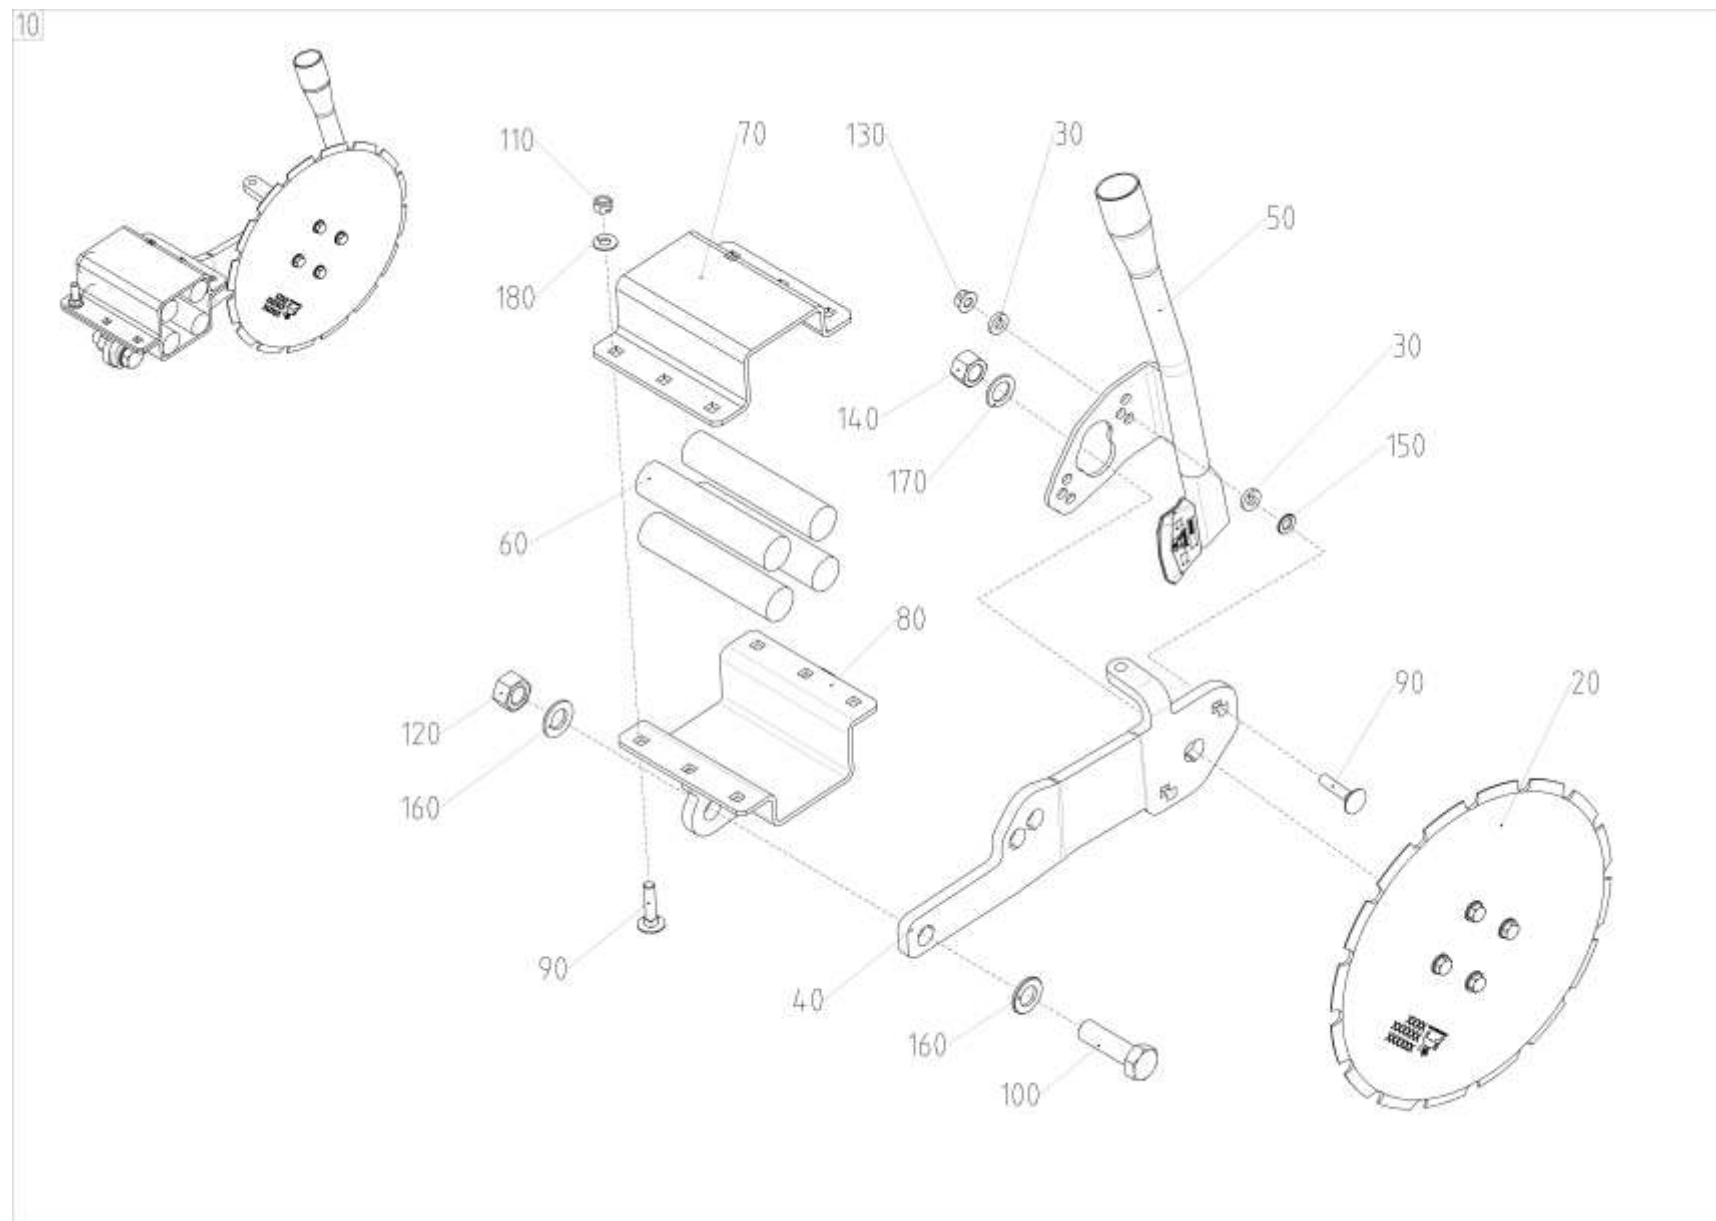

КОНСОЛЬ С КОЛТЕРОМ EDX ЛЕВ. (ЕТВ-6000000184)

КОНСОЛЬ С КОЛТЕРОМ EDX ЛЕВ. (ЕТВ-6000000184)

Артикул	Элемент	Описание	Количество
64100384	10	КОНСОЛЬ С КОЛТЕРОМ EDX ЛЕВ.	1
221283	20	ДИСК MIT LAGERUNG	1
222868	30	ШАЙБА УПРУГАЯ 12,5X25X5	4
64100380	40	ПЛАСТИНА ЛЕВ. (02/К5)	1
64100382	50	КОРПУС СОШНИКА С ПЕРЕХОДОМ ЛЕВ. (02/К5)	1
78104606	60	АМОТИЗАТОР РЕЗИН.42 НК А/169/02 / 200LG	4
959740	70	СКОБА КРЕПЛЕНИЯ (02)	1
975254	80	ПЛАСТИНА КРЕПЛЕНИЯ ЛЕВ. (02)	1
DA951	90	ПЛ-КР-4ГР- БТ 603 12X 55X55 10.9 FLZNL-	6
DB179	100	6КТ-SHR 4014 24X80 8.8 A2G	2
DE083	110	СТ-ГА 7042 M12 10 FLZNL-480H	4
DE112	120	6КТ-MU 4032 M24 8 B01	2
DE206	130	СТ-ГА 6927 M12 10 FLZNL-480H	2
DE273	140	SI-MU 980 M22X1_5 8 _B01	1
DF044	150	ШБ 7090 13X24X2,5 ST (B01)	2
DF099	160	SHB 7090 25X44X4 ST B01	4
DF301	170	SHB 7090 23X39X3 200HV	1
DF352	180	СТ-ШБ CONTACT A 12,4X27X1,8 FLZNL-480H	4