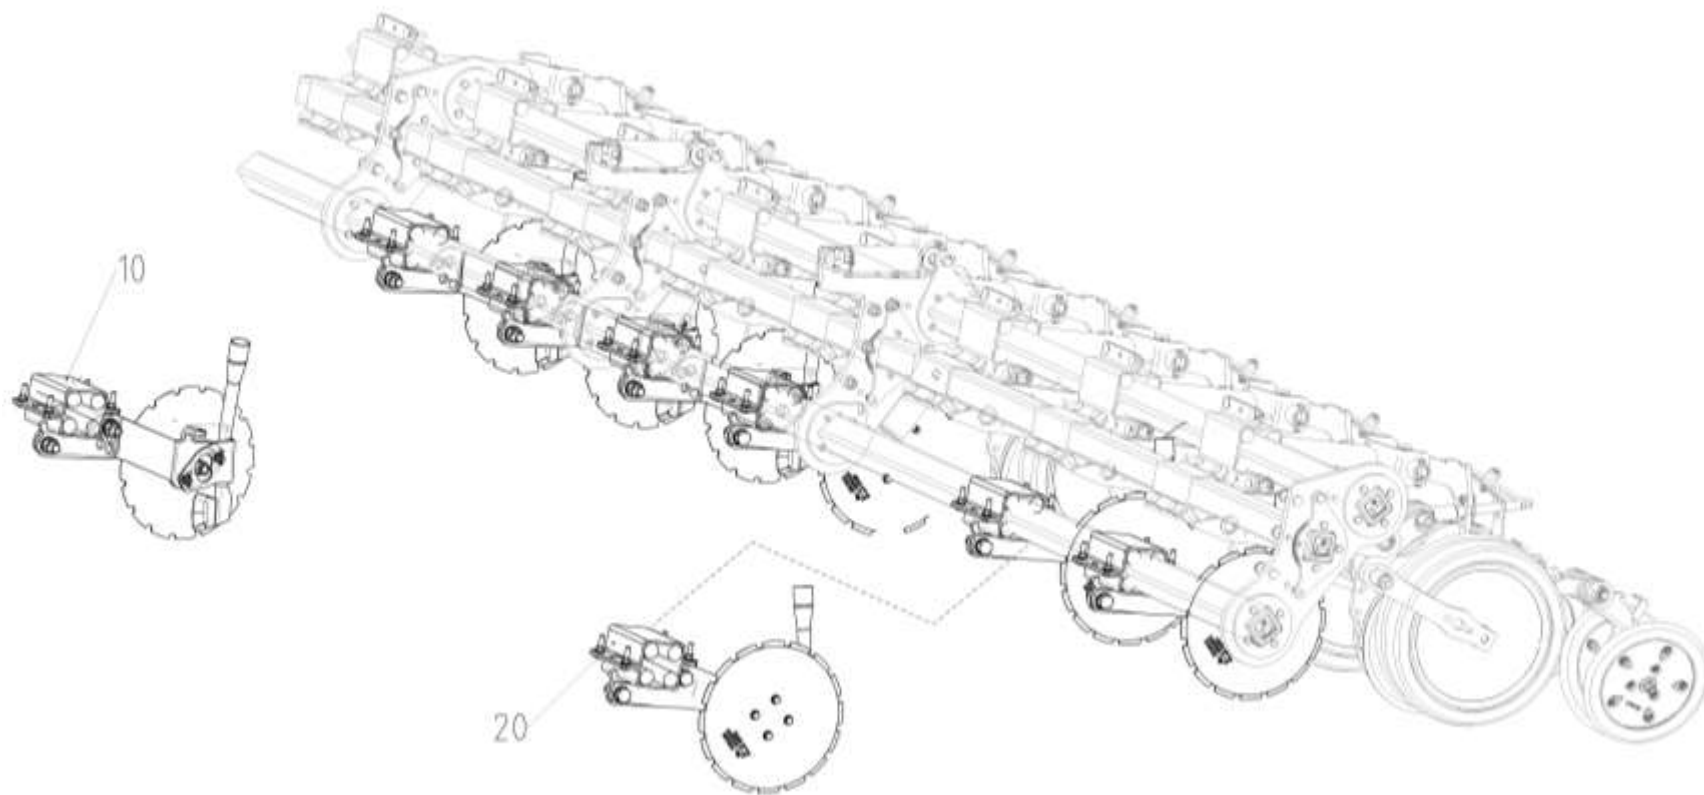

Колтеры левого блока сошников (ЕТВ-6000000180)

Колтеры левого блока сошников (ЕТВ-6000000180)

Артикул	Элемент	Описание	Количество
64100383	10	КОНСОЛЬ С КОЛТЕРОМ EDX ПРАВ.	4
64100384	20	КОНСОЛЬ С КОЛТЕРОМ EDX ЛЕВ.	4