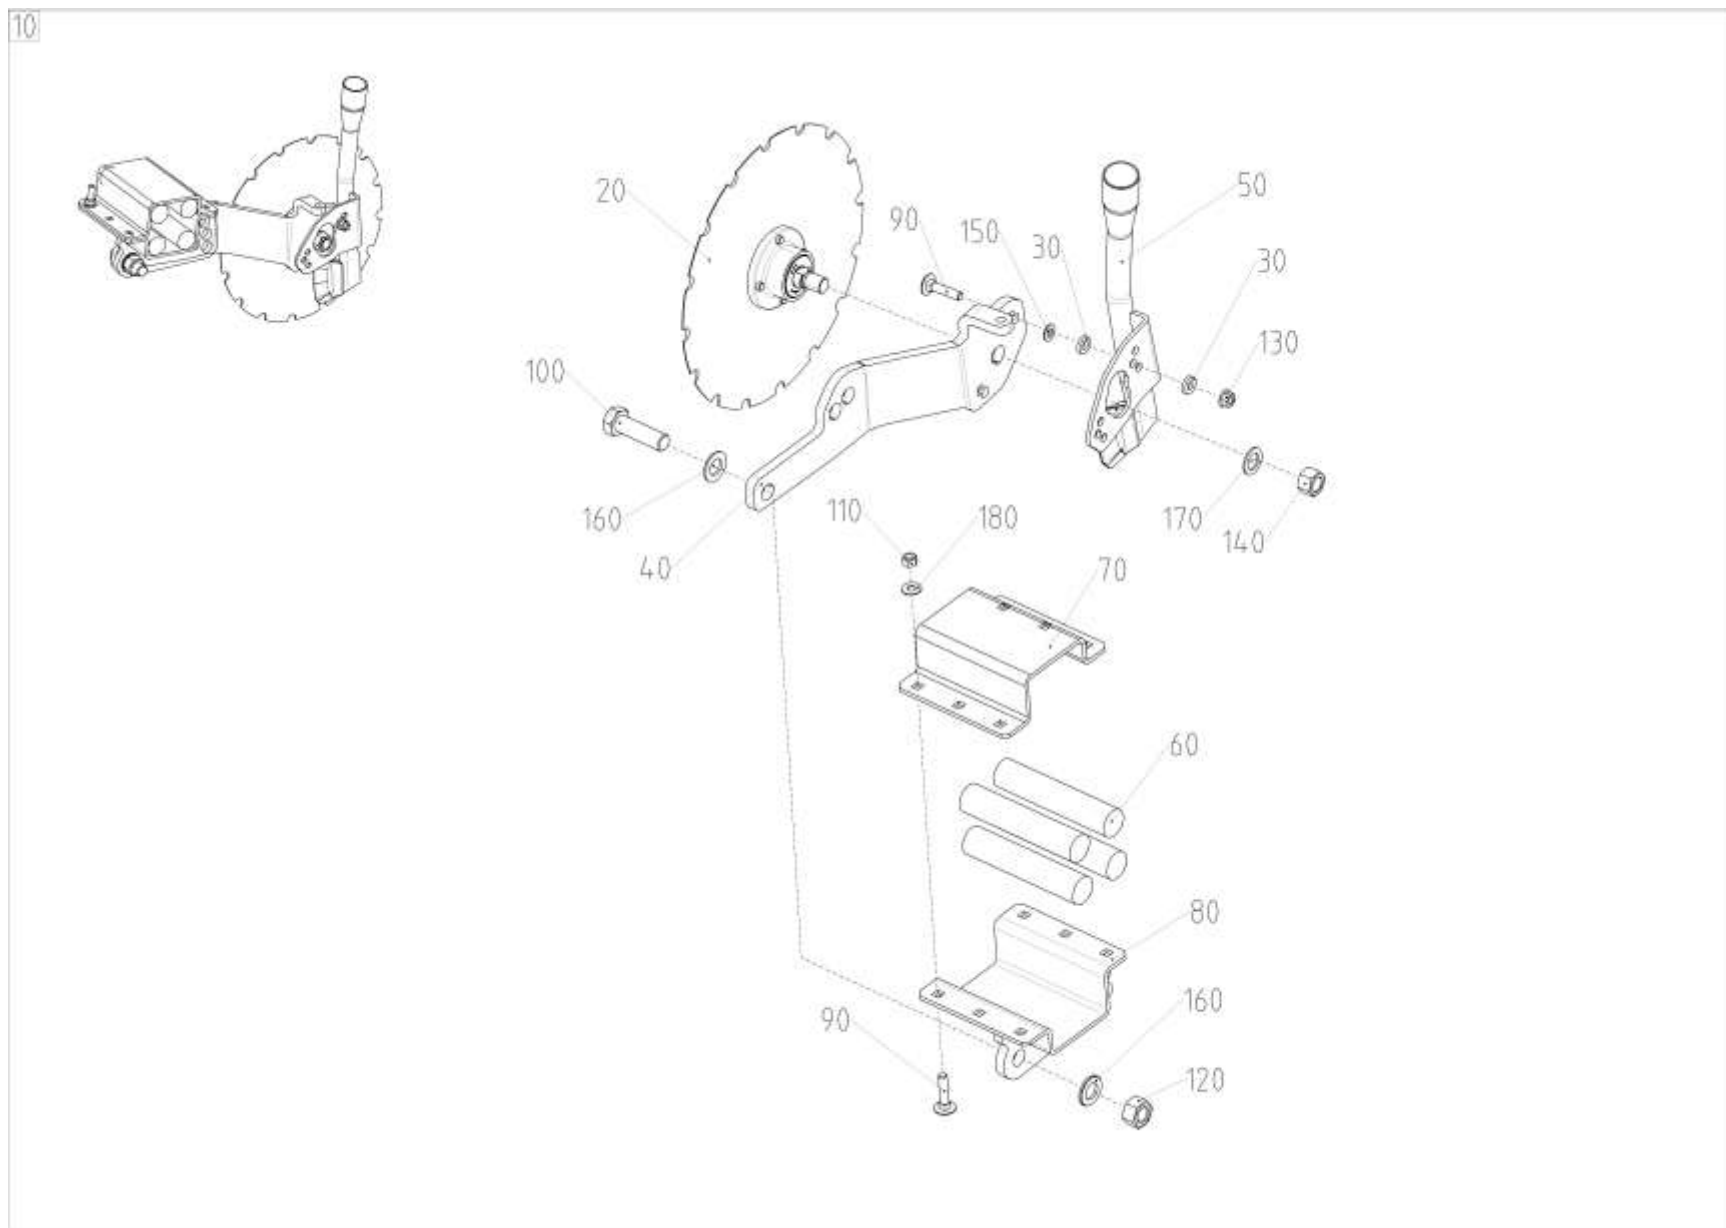

КОНСОЛЬ С КОЛТЕРОМ EDX ПРАВ. (ЕТВ-6000000182)

КОНСОЛЬ С КОЛТЕРОМ EDX ПРАВ. (ЕТВ-6000000182)

Артикул	Элемент	Описание	Количество
64100383	10	КОНСОЛЬ С КОЛТЕРОМ EDX ПРАВ.	1
221283	20	ДИСК MIT LAGERUNG	1
222868	30	ШАЙБА УПРУГАЯ 12,5X25X5	4
64100379	40	ПЛАСТИНА ПРАВ. (02/К5)	1
64100381	50	КОРПУС СОШНИКА С ПЕРЕХОДОМ ПРАВ. (02/К5)	1
78104606	60	АМОТИЗАТОР РЕЗИН.42 НК А/169/02 / 200LG	4
959740	70	СКОБА КРЕПЛЕНИЯ (02)	1
975253	80	ПЛАСТИНА КРЕПЛЕНИЯ ПРАВ (02)	1
DA951	90	ПЛ-КР-4ГР- БТ 603 12X 55X55 10.9 FLZNL-	6
DB179	100	6КТ-SHR 4014 24X80 8.8 A2G	2
DE083	110	СТ-ГА 7042 M12 10 FLZNL-480H	4
DE112	120	6КТ-MU 4032 M24 8 B01	2
DE206	130	СТ-ГА 6927 M12 10 FLZNL-480H	2
DE273	140	SI-MU 980 M22X1_5 8 _B01	1
DF044	150	ШБ 7090 13X24X2,5 ST (B01)	2
DF099	160	SHB 7090 25X44X4 ST B01	4
DF301	170	SHB 7090 23X39X3 200HV	1
DF352	180	СТ-ШБ CONTACT A 12,4X27X1,8 FLZNL-480H	4