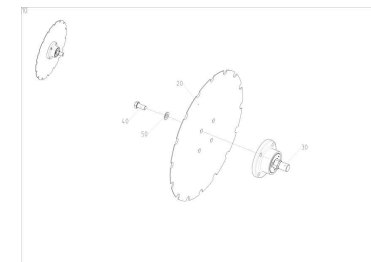

64100378 Система контроля высева СКИФ-48 (ЕТВ-6000000146)

Артикул	Элемент	Описание	Количество
		распределителей 1)	
EA6012RU*	460	ЭЛ.ДВИГ. СКИФ D5BLD150-12A-30S/PLE60-100 (Вариантное исполнение распределителей 2)	2
EA360RU	470	ЭЛ-ЦИЛ 12V/DC 130/250 2500N 2,5MM/S	2
NH022	480	ПОТЕНЦИОМЕТР ELO +/-60PROZ. M. AMP-ST.	2

***Внимание! При заказе необходимо уточнить маркировку на электродвигателе**

КОМПЛЕКТ КОЛТЕРОВ EDX 12000

ETB-6000000180, Колтеры
левого блока сошников

ETB-6000000181, Колтеры
правого блока сошников

ETB-6000000182, КОНСОЛЬ С
КОЛТЕРОМ EDX ПРАВ.