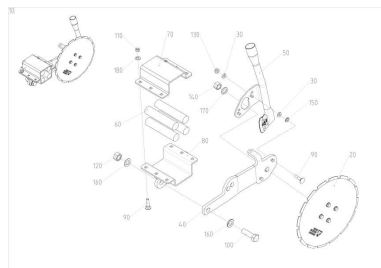

ETB-6000000184, КОНСОЛЬ С
КОЛТЕРОМ EDX ЛЕВ.