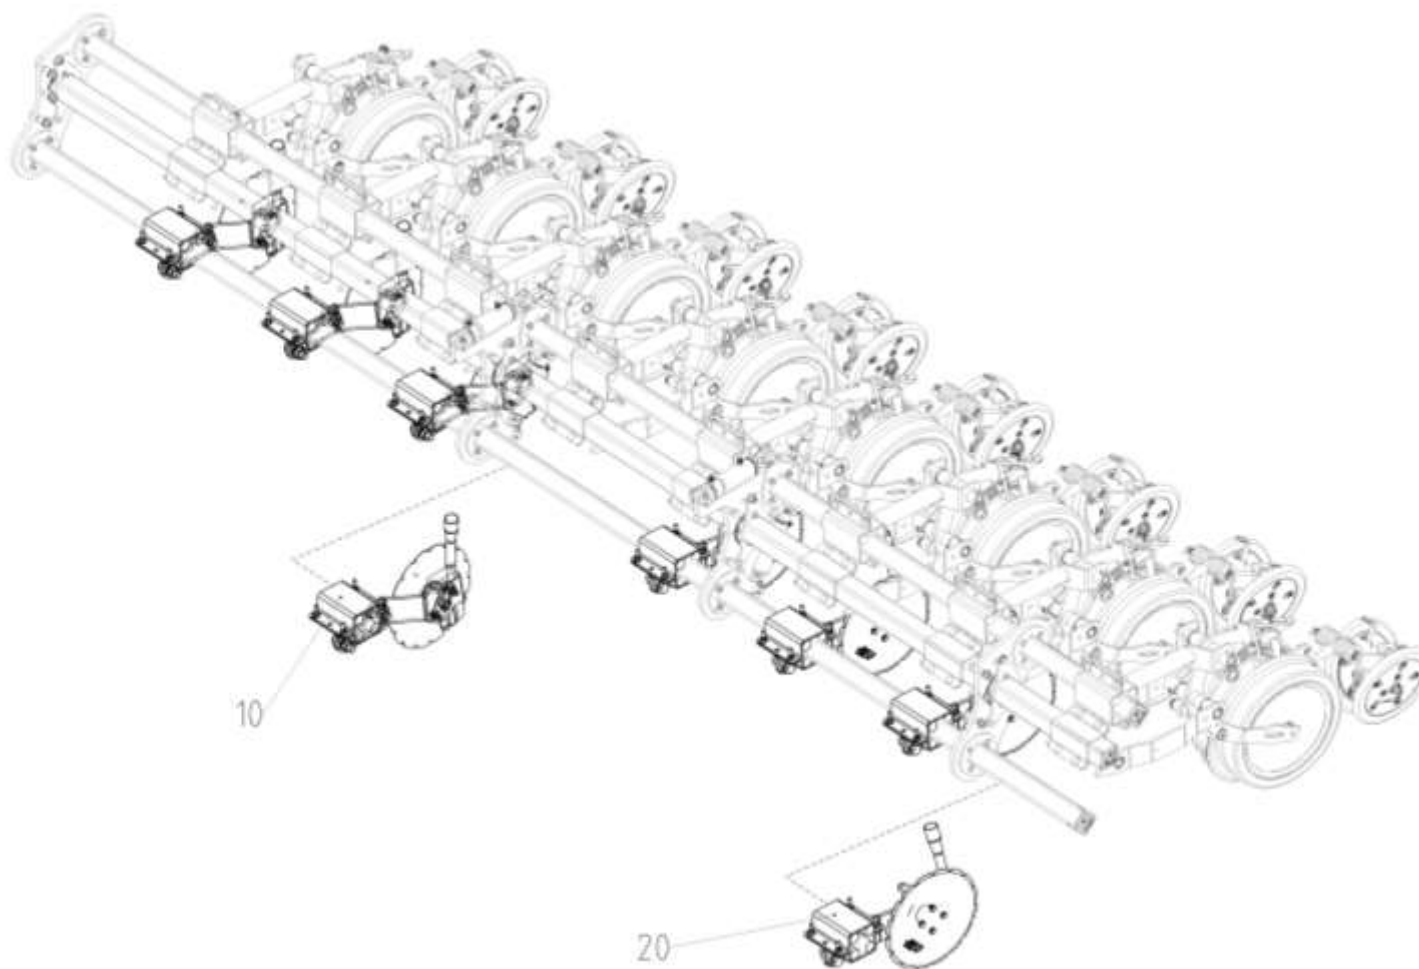

Колтеры правого блока сошников (ЕТВ-600000181)

Колтеры правого блока сошников (ЕТВ-6000000181)

Артикул	Элемент	Описание	Количество
64100383	10	КОНСОЛЬ С КОЛТЕРОМ EDX ПРАВ.	4
64100384	20	КОНСОЛЬ С КОЛТЕРОМ EDX ЛЕВ.	4