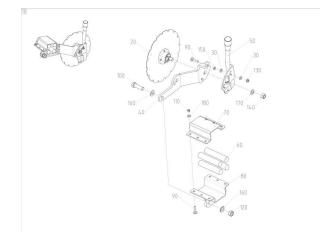

Для EDX 12000-ТС

ЕТВ-6000000146, 64100378
Система контроля высева
СКИФ-48

ЕТВ-6000000180, Колтеры
левого блока сошников

ЕТВ-6000000181, Колтеры
правого блока сошников

ЕТВ-6000000182, КОНСОЛЬ С
КОЛТЕРОМ EDX ПРАВ.

ЕТВ-6000000183, Диск

ЕТВ-6000000184, КОНСОЛЬ С
КОЛТЕРОМ EDX ЛЕВ.

Для EDX 12000-ТС

Артикул	Элемент	Описание
ЕТВ-6000000146	1	64100378 Система контроля высева СКИФ-48
ЕТВ-6000000180	2	Колтеры левого блока сошников
ЕТВ-6000000181	3	Колтеры правого блока сошников
ЕТВ-6000000182	4	КОНСОЛЬ С КОЛТЕРОМ EDX ПРАВ.
ЕТВ-6000000183	5	Диск
ЕТВ-6000000184	6	КОНСОЛЬ С КОЛТЕРОМ EDX ЛЕВ.