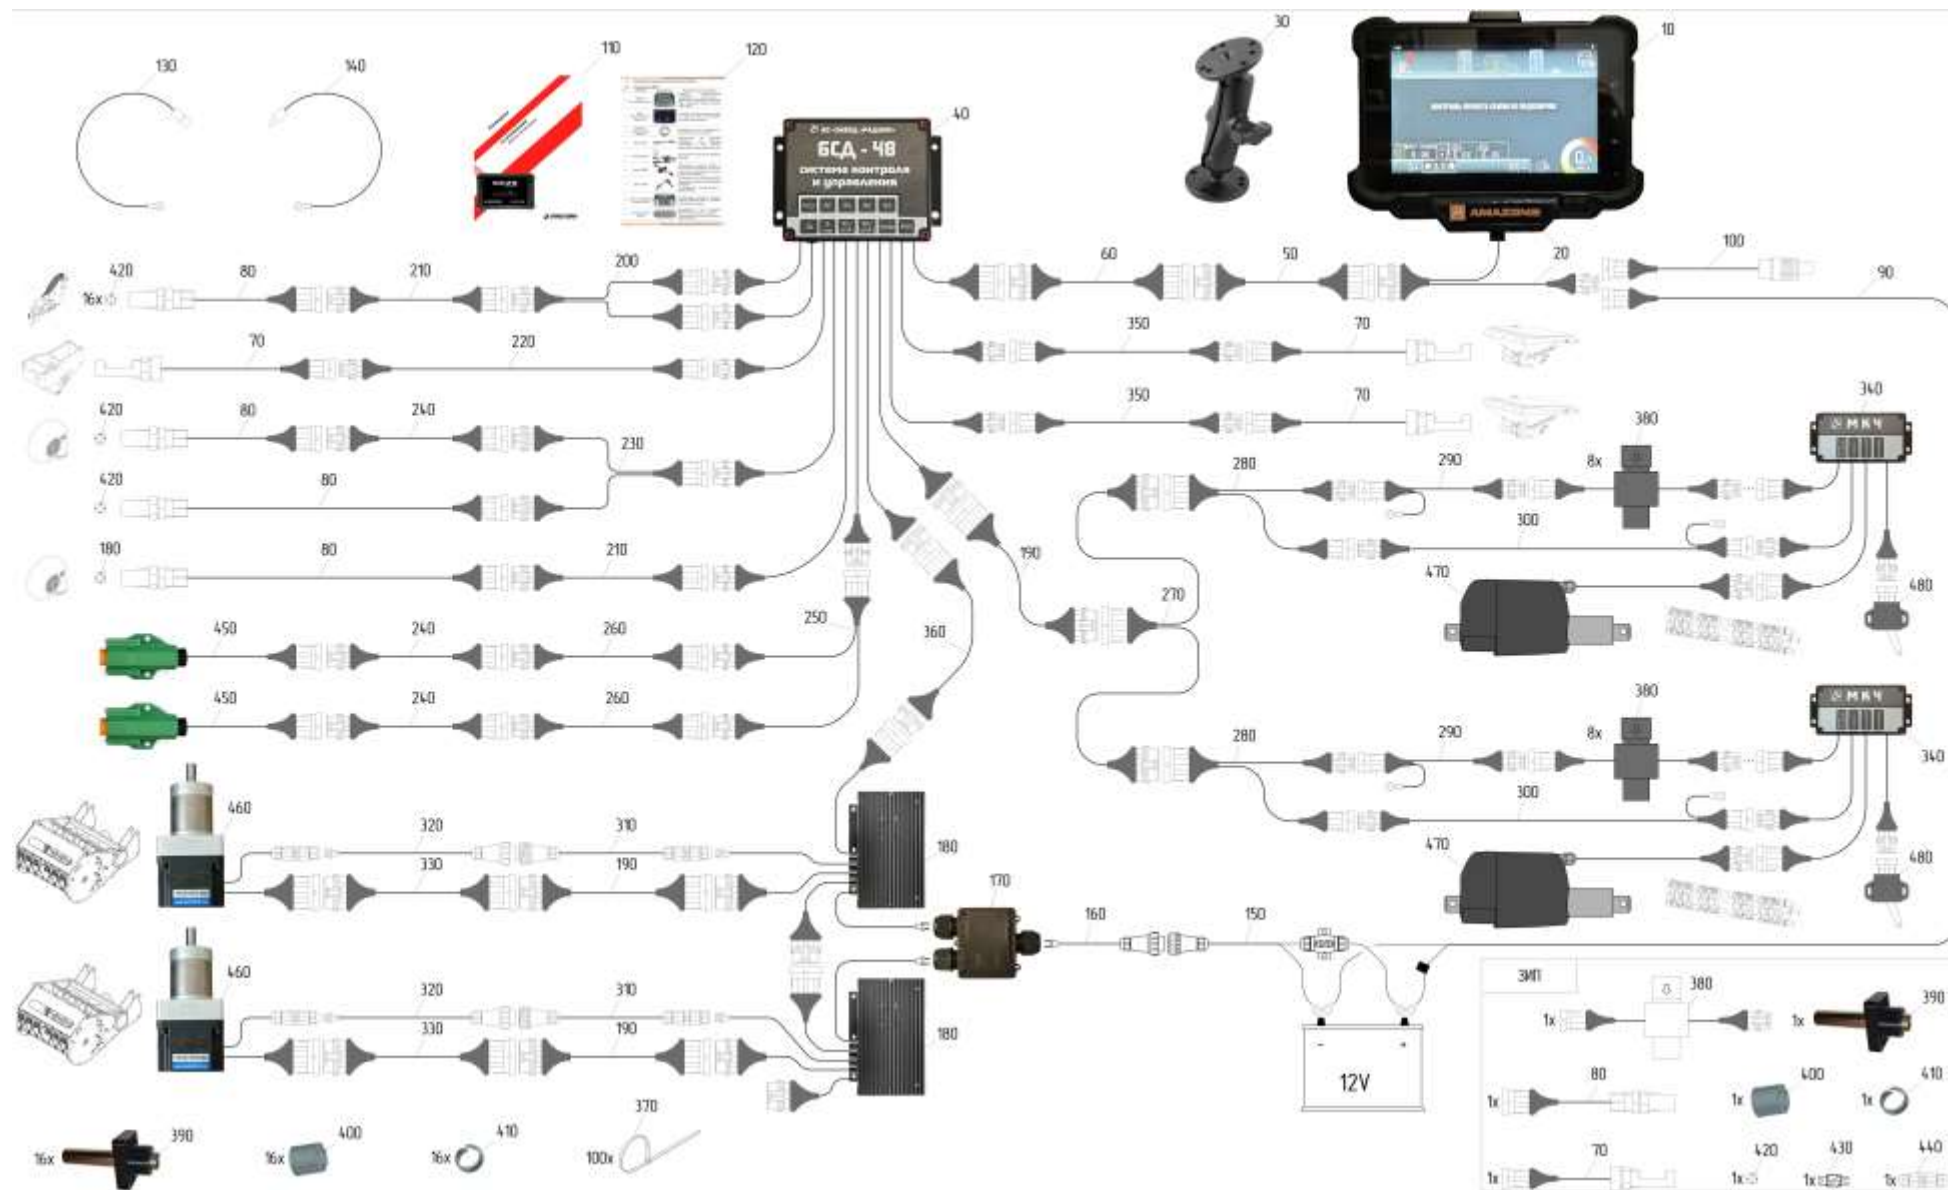

ЕТВ-6000000183, Диск

ЕТВ-6000000184, КОНСОЛЬ С
КОЛТЕРОМ EDX ЛЕВ.

Для EDX 12000-ТС

Артикул	Элемент	Описание
ЕТВ-6000000146	1	64100378 Система контроля высева СКИФ-48
ЕТВ-6000000180	2	Колтеры левого блока сошников
ЕТВ-6000000181	3	Колтеры правого блока сошников
ЕТВ-6000000182	4	КОНСОЛЬ С КОЛТЕРОМ EDX ПРАВ.
ЕТВ-6000000183	5	Диск
ЕТВ-6000000184	6	КОНСОЛЬ С КОЛТЕРОМ EDX ЛЕВ.

64100378 Система контроля высева СКИФ-48 (ЕТВ-6000000146)

64100378 Система контроля высева СКИФ-48 (ЕТВ-6000000146)

Артикул	Элемент	Описание	Количество
NI6001RU	10	ТЕРМИНАЛ V7.00E	1
NI6002RU	20	ДОК-СТАНЦИЯ	1
66500404	30	ДЕРЖАТЕЛЬ УНИВЕРСАЛЬНЫЙ	1
NI6019RU	40	БЛОК БСД-48	1
NL6001RU	50	КАБЕЛЬ 9Э-8М	1
NL6075RU	60	КАБЕЛЬ Э106-60	1
NH6005RU	70	ДАТЧИК ДФА-3 (длина кабеля 1м)	4
NH6003RU	80	ДАТЧИК ДМ	5
NL6008RU	90	КАБЕЛЬ №101А-4М	1
NL6009RU	100	КАБЕЛЬ №101Б	1
MG6008RU	110	РЭ «Монитор ВИЗОР»	1
MG6009RU	120	РЭ СКИФ-48 EDX	1
MG6007RU	130	КАБЕЛЬ №154	1
MG6008RU	140	КАБЕЛЬ №155	1
NL6109RU	150	КАБЕЛЬ 1203-60	1
NL6110RU	160	КАБЕЛЬ 1204-95	1
NF6007RU	170	ДИСТРИБЬЮТОР ПИТАНИЯ ЭД	1
NI6020RU	180	БЛОК МКД	2
NL6020RU	190	КАБЕЛЬ Э106-30(9Э)	3
NL6083RU	200	КАБЕЛЬ2401-3	1
NL6033RU	210	КАБЕЛЬ 104-40(139)	2
NL6081RU	220	КАБЕЛЬ 103-25(106)	1
NL6085RU	230	КАБЕЛЬ 2404.1-3	1