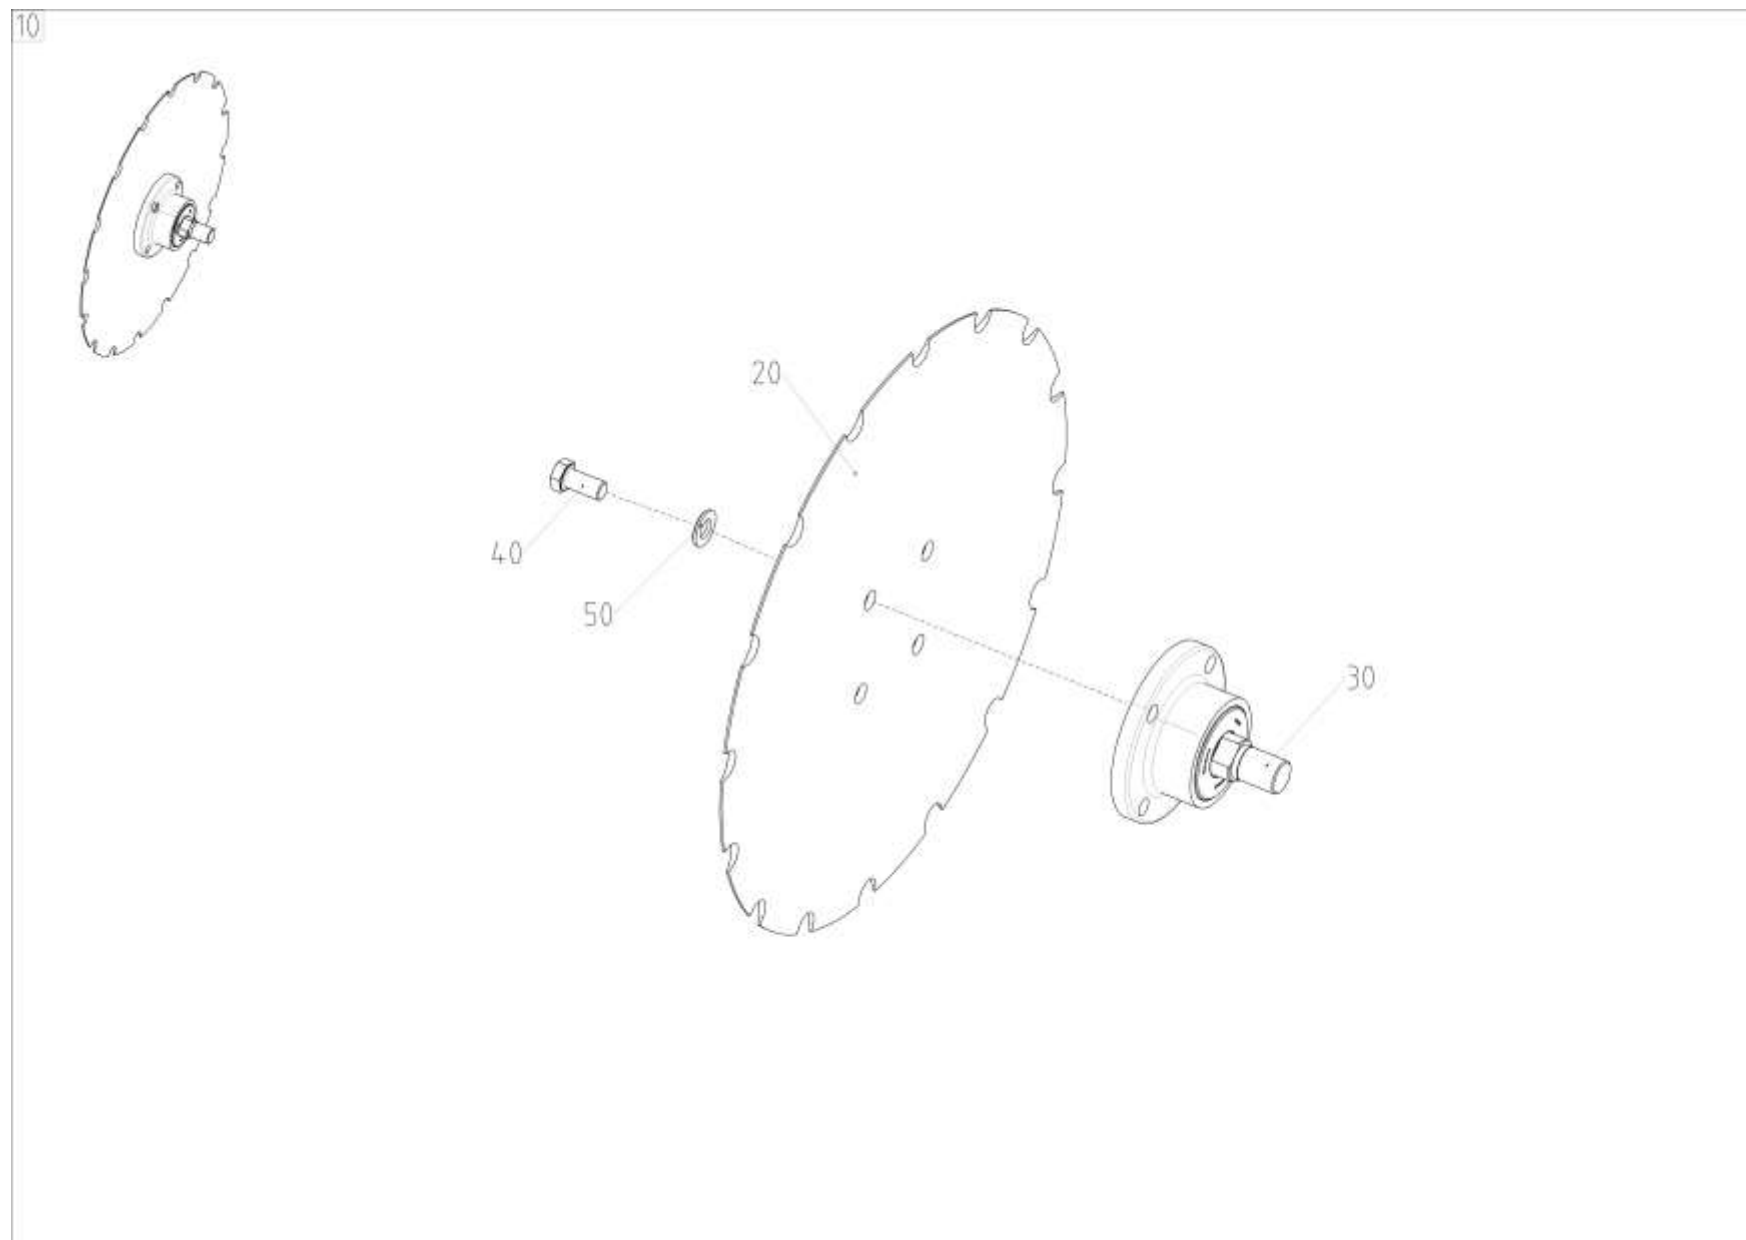

Диск (ЕТВ-6000000183)

Диск (ЕТВ-6000000183)

Артикул	Элемент	Описание	Количество
221283	10	ДИСК MIT LAGERUNG	1
218116	20	ДИСК 410/5 GEZACKT LK98 (14/K1)	1
CE090	30	УЗЕЛ ПОДШИПНИКОВЫЙ	1
DD710	40	6ГР-БТ 8676 12X1,25X 25 10.9 (B03)	4
DF486	50	SHB 7090 13X24X2_5 300HV _B03	4