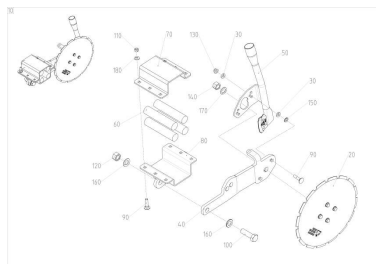

Для EDX 12000-ТС

ЕТВ-6000000146, 64100378
Система контроля высева
СКИФ-48

ЕТВ-6000000180, Колтеры
левого блока сошников

ЕТВ-6000000181, Колтеры
правого блока сошников

ЕТВ-6000000182, КОНСОЛЬ С
КОЛТЕРОМ EDX ПРАВ.

ЕТВ-6000000183, Диск

ЕТВ-6000000184, КОНСОЛЬ С
КОЛТЕРОМ EDX ЛЕВ.

Для EDX 12000-ТС

Артикул	Элемент	Описание
ЕТВ-6000000146	1	64100378 Система контроля высева СКИФ-48
ЕТВ-6000000180	2	Колтеры левого блока сошников
ЕТВ-6000000181	3	Колтеры правого блока сошников
ЕТВ-6000000182	4	КОНСОЛЬ С КОЛТЕРОМ EDX ПРАВ.
ЕТВ-6000000183	5	Диск
ЕТВ-6000000184	6	КОНСОЛЬ С КОЛТЕРОМ EDX ЛЕВ.

64100378 Система контроля высева СКИФ-48 (ЕТВ-6000000146)

64100378 Система контроля высева СКИФ-48 (ЕТВ-6000000146)

Артикул	Элемент	Описание	Количество
NI6001RU	10	ТЕРМИНАЛ V7.00E	1
NI6002RU	20	ДОК-СТАНЦИЯ	1
66500404	30	ДЕРЖАТЕЛЬ УНИВЕРСАЛЬНЫЙ	1
NI6019RU	40	БЛОК БСД-48	1
NL6001RU	50	КАБЕЛЬ 9Э-8М	1
NL6075RU	60	КАБЕЛЬ Э106-60	1
NH6005RU	70	ДАТЧИК ДФА-3 (длина кабеля 1м)	4
NH6003RU	80	ДАТЧИК ДМ	5
NL6008RU	90	КАБЕЛЬ №101А-4М	1
NL6009RU	100	КАБЕЛЬ №101Б	1
MG6008RU	110	РЭ «Монитор ВИЗОР»	1
MG6009RU	120	РЭ СКИФ-48 EDX	1
MG6007RU	130	КАБЕЛЬ №154	1
MG6008RU	140	КАБЕЛЬ №155	1
NL6109RU	150	КАБЕЛЬ 1203-60	1
NL6110RU	160	КАБЕЛЬ 1204-95	1
NF6007RU	170	ДИСТРИБЬЮТОР ПИТАНИЯ ЭД	1
NI6020RU	180	БЛОК МКД	2
NL6020RU	190	КАБЕЛЬ Э106-30(9Э)	3
NL6083RU	200	КАБЕЛЬ2401-3	1
NL6033RU	210	КАБЕЛЬ 104-40(139)	2
NL6081RU	220	КАБЕЛЬ 103-25(106)	1
NL6085RU	230	КАБЕЛЬ 2404.1-3	1